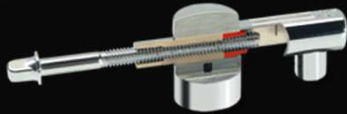

# KOMPRESSOR

SNARE DRUM SERIES

SONOR®

## Caractéristiques :

- Optimum Shell Measurement (OSM)
- Coquilles avec TuneSafe
- 2,3mm Steel Power Hoops
- Déclencheur SONOR Standard
- Timbre Sonor Standard
- Peaux Remo USA

OSM

TuneSafe

## Une puissance à couper le souffle :

Nos nouvelles caisses claires de la série Kompressor transforment l'air en énergie sonore pure, qui vous coupe le souffle dès la première frappe. La réponse sensible, le son SONOR puissant caractéristique et la large gamme de matériaux et de tailles font de ces caisses claires un véritable outil de travail, adapté à une variété de styles musicaux. Grâce aux mesures optimales de la caisse (système OSM), les peaux peuvent vibrer plus librement en raison du diamètre de caisse légèrement réduit. Pour une stabilité d'accord maximale même dans des conditions extrêmes, ces caisses claires sont également équipées de coquilles TuneSafe.