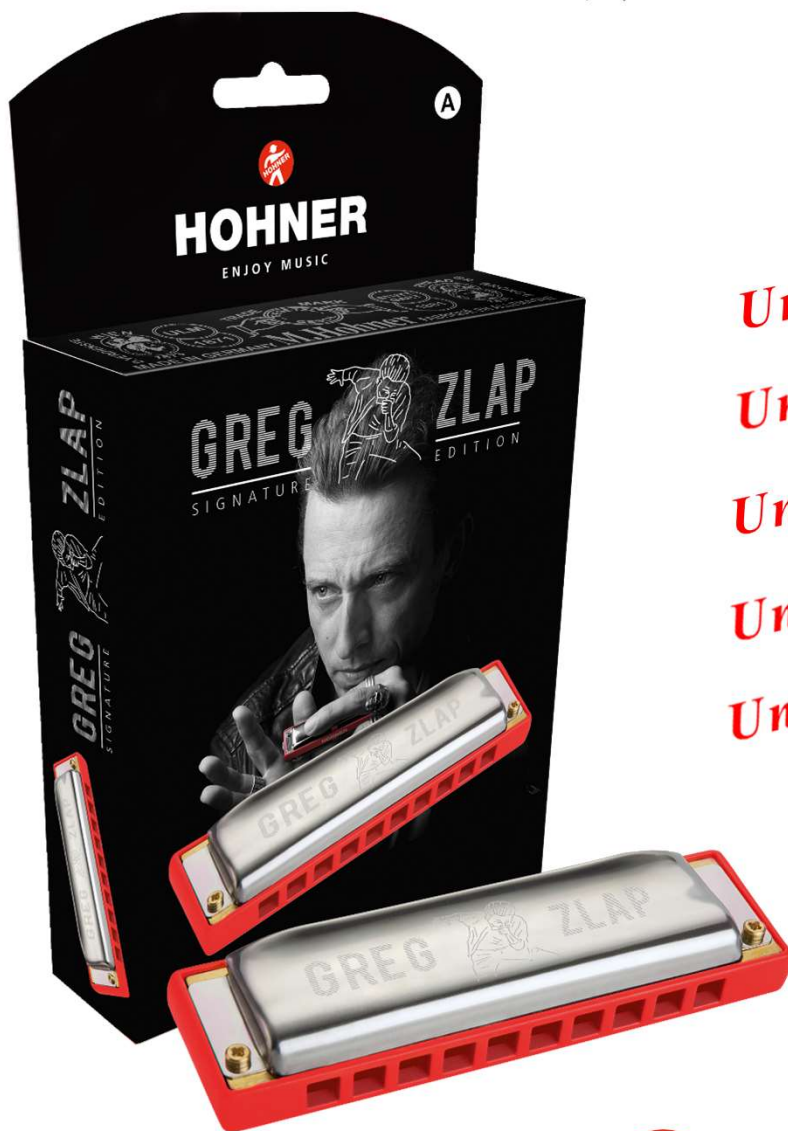

Harmonica GREG ZLAP Signature

En tonalité A comme le « Solo de Gabrielle », le modèle signature "Greg Zlap", surnommé « Red » par Greg, est un nouvel harmonica diatonique 10 trous conçu pour répondre à 3 critères particulièrement importants pour Greg Zlap :

- il peut supporter beaucoup de pression, grâce à son capot ouvert sur les côtés.
- il permet d'avoir un jeu rapide et précis, grâce à un sommier arrondi et donc ergonomique qui augmente le confort de jeu.
- il est idéal pour la scène avec sa couleur rouge spectaculaire.

GREG

ZLAP

Un confort de jeu inégalé
Un design ergonomique
Un contrôle optimal
Un son puissant
Un look inédit

HOHNER

ENJOY MUSIC

www.hohner.fr